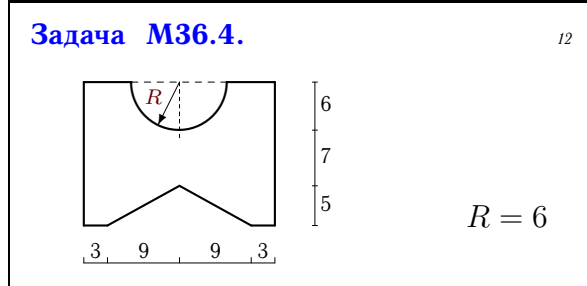

Ядро сечения

Найти ядро сечения. Указать координаты угловых точек ядра в главных центральных осях. Размеры даны в сантиметрах.

Задача M36.13.

12

$R = 6$

Задача M36.14.

12

Задача M36.15.