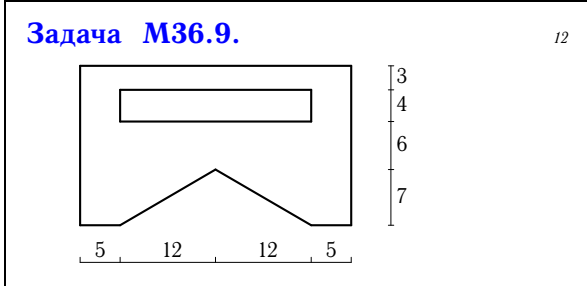

Ядро сечения

Найти ядро сечения. Указать координаты угловых точек ядра в главных центральных осях. Размеры даны в сантиметрах.

Задача M36.13.

12

$R = 6$

Задача M36.14.

12

Задача M36.15.