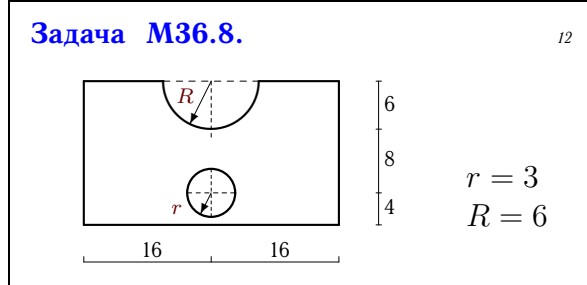

Ядро сечения

Найти ядро сечения. Указать координаты угловых точек ядра в главных центральных осях. Размеры даны в сантиметрах.

Задача M36.13.

12

$R = 6$

Задача M36.14.

12

Задача M36.15.