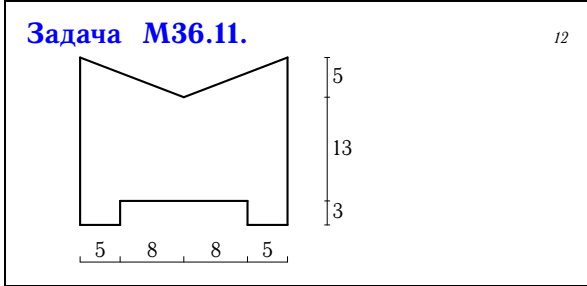

Ядро сечения

Найти ядро сечения. Указать координаты угловых точек ядра в главных центральных осях. Размеры даны в сантиметрах.

Задача M36.13.

12

$R = 6$

Задача M36.14.

12

Задача M36.15.