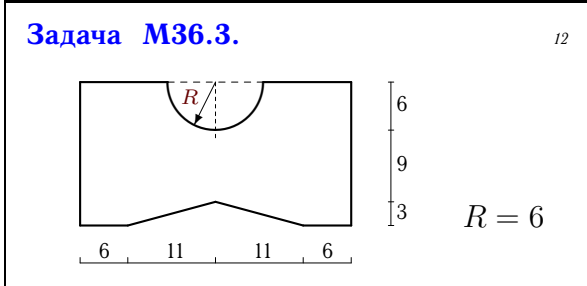

Ядро сечения

Найти ядро сечения. Указать координаты угловых точек ядра в главных центральных осях. Размеры даны в сантиметрах.

Задача M36.13.

12

$R = 6$

Задача M36.14.

12

Задача M36.15.