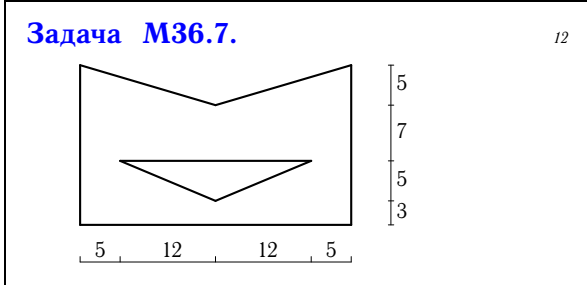

Ядро сечения

Найти ядро сечения. Указать координаты угловых точек ядра в главных центральных осях. Размеры даны в сантиметрах.

Задача M36.13.

12

$R = 6$

Задача M36.14.

12

Задача M36.15.