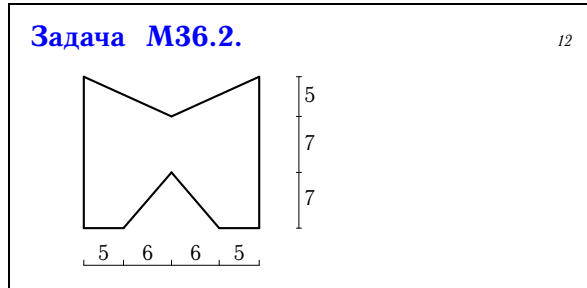

Ядро сечения

Найти ядро сечения. Указать координаты угловых точек ядра в главных центральных осях. Размеры даны в сантиметрах.

Задача M36.13.

12

$R = 6$

Задача M36.14.

12

Задача M36.15.