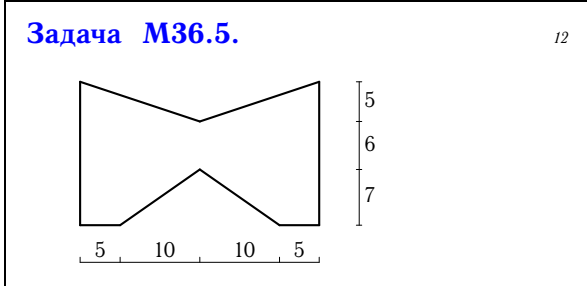

Ядро сечения

Найти ядро сечения. Указать координаты угловых точек ядра в главных центральных осях. Размеры даны в сантиметрах.

Задача M36.13.

12

$R = 6$

Задача M36.14.

12

Задача M36.15.