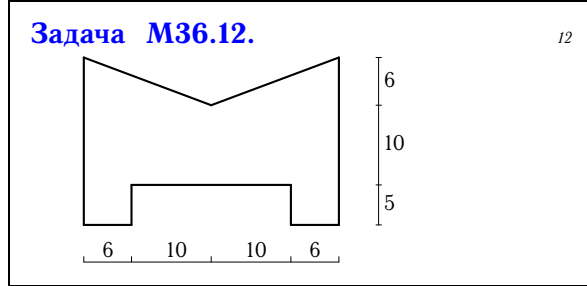

Ядро сечения

Найти ядро сечения. Указать координаты угловых точек ядра в главных центральных осях. Размеры даны в сантиметрах.

Задача M36.13.

12

$R = 6$

Задача M36.14.

12

Задача M36.15.