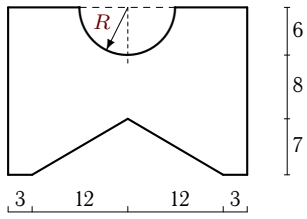

Ядро сечения

Найти ядро сечения. Указать координаты угловых точек ядра в главных центральных осях. Размеры даны в сантиметрах.

Задача M36.13.

12

$R = 6$

Задача M36.14.

12

Задача M36.15.