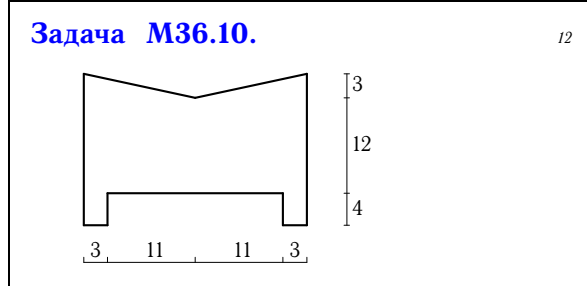

Ядро сечения

Найти ядро сечения. Указать координаты угловых точек ядра в главных центральных осях. Размеры даны в сантиметрах.

Задача M36.13.

12

$R = 6$

Задача M36.14.

12

Задача M36.15.